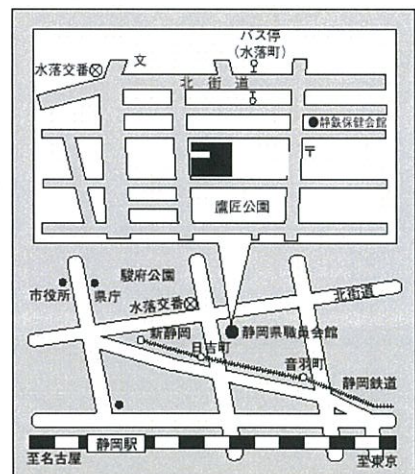

日 時：平成29年7月22日（土）

10時～15時（受付：9:50～14:30）

場 所：「もくせい会館」 富士ホール（1階）

（静岡県職員会館）

交通アクセス

【 もくせい会館 】

（静岡県職員会館）

〒420-0839 静岡市葵区鷹匠 3-6-1

TEL 054-245-1595

JR「静岡駅」北口から約1.3km 徒歩約20分
バス「静岡駅」しずてつジャストライン5番6番バス停
→「水落町もくせい会館入口」下車

※お車でのご来場はご遠慮ください。

主催：公益社団法人 静岡県山林協会（林業労働力確保支援センター）
静岡労働局 静岡県

お問合せは下記まで

郵便：420-8601 静岡市葵区追手町9番6号 県庁西館9F

公益社団法人 静岡県山林協会（林業労働力確保支援センター）